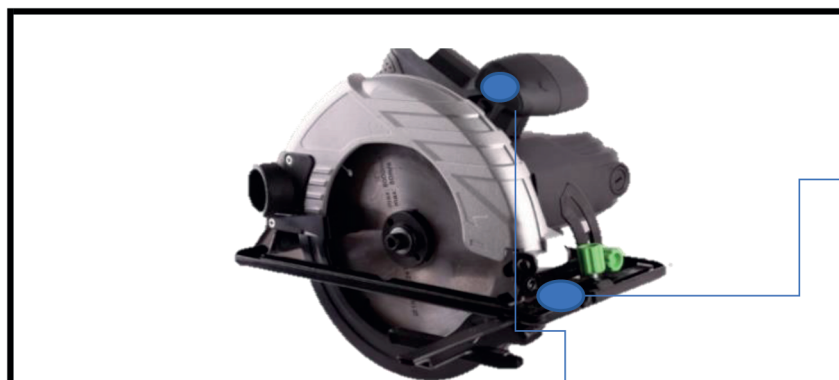

BOLTHO

FICHA TECNICA 2022

Sierra circular CS1400

Opciones basicas de color